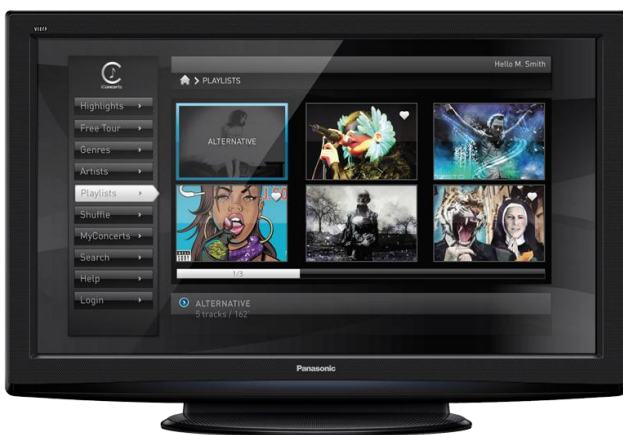

COMMUNIQUE DE PRESSE

Carquefou, le 30 janvier 2012

Wiztivi porte l'application iConcerts sur les téléviseurs connectés Toshiba et Panasonic

iConcerts, 1er éditeur mondial de contenus musicaux « live » HD, poursuit son développement international avec Wiztivi et présente ses services iConcerts VOD sur les téléviseurs connectés Panasonic et Toshiba.

Bienvenue dans le monde de la musique Live !

iConcerts propose un service de contenus musicaux en exploitation multi-supports (TV, web, téléphonie, IPTV, PCTV, VOD et Connected TV). iConcerts occupe ainsi la place de leader dans un service de divertissement novateur et cross-média dédié à la musique Live. Retrouvez ainsi vos artistes préférés parmi **plus de 1300 concerts**, en utilisant la recherche par genre ou artiste ou en créant vos propres playlists.

Une nouvelle expérience musicale au service de l'utilisateur développée par Wiztivi !

iConcerts s'appuie sur la plateforme Cloud TV, WSP – VOD de Wiztivi : la meilleure solution pour la distribution du service sur les terminaux connectés !